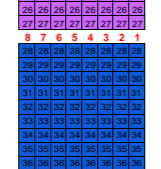

このはなアリーナ(静岡)
1階席 1,872席
2階席 2,000席

AWAY OFFICIAL HOME

【図面に関するご注意】
・本席図の座席位置はあくまで目安となり、実際の席位置が座席図と異なる場合があります。
その際は実際の席位置を優先させていただきます。
※以下の一部席種において、会場によってはゴール支柱や得点板等によりコートの一部が見えにくい
可能性があります。あらかじめご了承ください。
■【08】1階ゴール裏指定席
■【23】2階指定席1~3列目

【07】階上指定席Aブロック

【09】プレミアムBOXシート

【06】1階指定席Eブロック

【03】コートエンドシート・ベンチ前

【08】1階ゴール裏指定席Aブロック

【03】ゴール裏イブニング

【08】1階指定席Cブロック

【08】1階指定席Dブロック

【08】1階指定席Eブロック

【08】1階指定席Fブロック

【06】1階指定席Fブロック

【01】エキサイトシート

【04】コートエンドシート

【02】コートサイドシート

【06】1階指定席Gブロック

【06】1階指定席Hブロック

【06】1階指定席Iブロック

【06】1階指定席Jブロック

【06】1階指定席Dブロック

【04】コートエンドシート

【03】コートエンドシート・ベンチ前

【05】1階ゴール裏指定席Aブロック

【06】1階指定席Bブロック

【06】1階指定席Cブロック