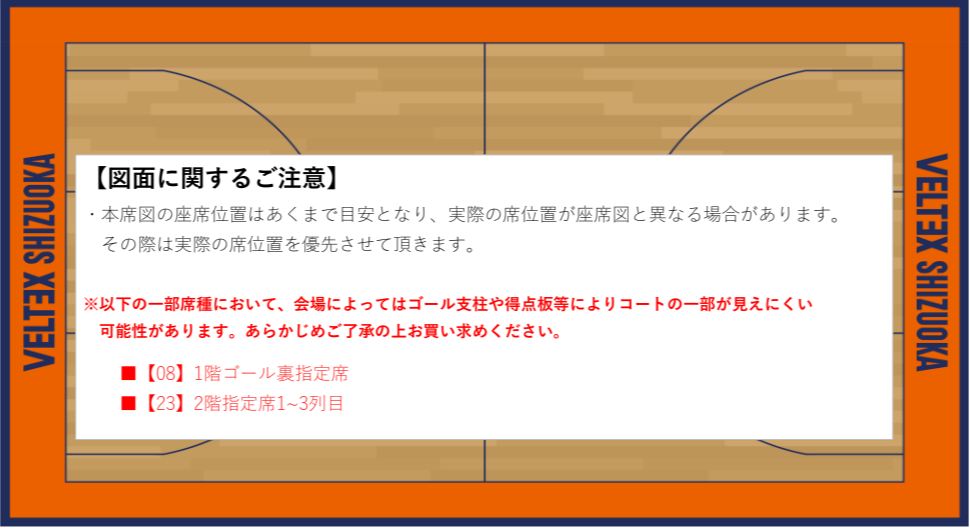

このはなアリーナ(静岡)
1階席 1,872席
2階席 2,000席

AWAY OFFICIAL HOME

【図面に関するご注意】
・本席図の座席位置はあくまで目安となり、実際の席位置が座席図と異なる場合があります。
その際は実際の席位置を優先させていただきます。
※以下の一部席種において、会場によってはゴール支柱や得点板等によりコートの一部が見えにくい
可能性があります。あらかじめご了承ください。
■【08】1階ゴール裏指定席
■【23】2階指定席1~3列目