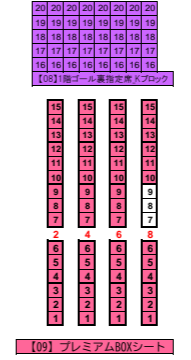

このはなアリーナ(静岡)
1階席 1,872席
2階席 2,000席

AWAY OFFICIAL HOME

【図面に関するご注意】
・本席図の座席位置はあくまで目安となり、実際の席位置が座席図と異なる場合があります。
その際は実際の席位置を優先させていただきます。
※以下の一部席種において、会場によってはゴール支柱や得点板等によりコートの一部が見えにくい
可能性があります。あらかじめご了承ください。
■【08】1階ゴール裏指定席
■【23】2階指定席1~3列目

【07】階上指定席Aブロック

【09】プレミアムBOXシート

【06】1階指定席Eブロック

【03】コートエンドシート・ベンチ前

【08】1階ゴール裏指定席Aブロック

【03】ゴール裏イブニング

【08】1階指定席Cブロック

【08】1階指定席Dブロック

【08】1階指定席Eブロック

【08】1階指定席Fブロック

【06】1階指定席Fブロック

【01】エキサイトシート

【04】コートエンドシート

【02】コートサイドシート

【06】1階指定席Gブロック

【06】1階指定席Hブロック

【06】1階指定席Iブロック

【06】1階指定席Jブロック

【06】1階指定席Dブロック

【04】コートエンドシート

【03】コートエンドシート・ベンチ前

【05】1階ゴール裏指定席Aブロック

【06】1階指定席Bブロック

【06】1階指定席Cブロック