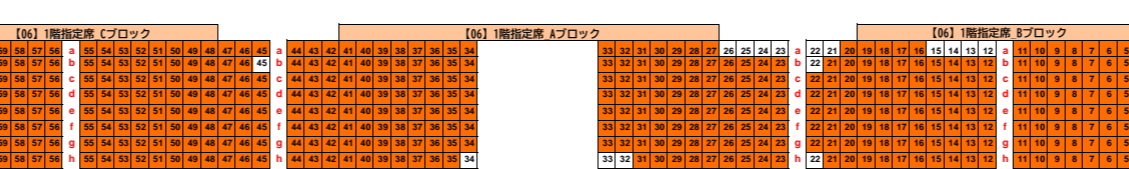

北ゲート										北ゲート																																																																																		
K	85	84	83	82	81	80	79	78	77	76	75	K	74	73	72	71	70	69	68	67	66	65	K	64	63	62	61	60	59	58	57	56	55	54	53	K	52	51	50	49	48	47	46	45	44	43	42	41	K	40	39	38	37	36	35	34	33	32	31	30	K	29	28	27	26	25	24	23	22	21	20	19	K	18	17	16	15	14	13	12	11	10	9	8	7	K	6	5	4	3	2	1

北ゲート										北ゲート																																																																																		
K	85	84	83	82	81	80	79	78	77	76	75	K	74	73	72	71	70	69	68	67	66	65	K	64	63	62	61	60	59	58	57	56	55	54	53	K	52	51	50	49	48	47	46	45	44	43	42	41	K	40	39	38	37	36	35	34	33	32	31	30	K	29	28	27	26	25	24	23	22	21	20	19	K	18	17	16	15	14	13	12	11	10	9	8	7	K	6	5	4	3	2	1

北ゲート										北ゲート																																																																																		
K	85	84	83	82	81	80	79	78	77	76	75	K	74	73	72	71	70	69	68	67	66	65	K	64	63	62	61	60	59	58	57	56	55	54	53	K	52	51	50	49	48	47	46	45	44	43	42	41	K	40	39	38	37	36	35	34	33	32	31	30	K	29	28	27	26	25	24	23	22	21	20	19	K	18	17	16	15	14	13	12	11	10	9	8	7	K	6	5	4	3	2	1

北ゲート										北ゲート																																																																																		
K	85	84	83	82	81	80	79	78	77	76	75	K	74	73	72	71	70	69	68	67	66	65	K	64	63	62	61	60	59	58	57	56	55	54	53	K	52	51	50	49	48	47	46	45	44	43	42	41	K	40	39	38	37	36	35	34	33	32	31	30	K	29	28	27	26	25	24	23	22	21	20	19	K	18	17	16	15	14	13	12	11	10	9	8	7	K	6	5	4	3	2	1

北ゲート										北ゲート																																																																																		
K	85	84	83	82	81	80	79	78	77	76	75	K	74	73	72	71	70	69	68	67	66	65	K	64	63	62	61	60	59	58	57	56	55	54	53	K	52	51	50	49	48	47	46	45	44	43	42	41	K	40	39	38	37	36	35	34	33	32	31	30	K	29	28	27	26	25	24	23	22	21	20	19	K	18	17	16	15	14	13	12	11	10	9	8	7	K	6	5	4	3	2	1

北ゲート										北ゲート																																																																																		
K	85	84	83	82	81	80	79	78	77	76	75	K	74	73	72	71	70	69	68	67	66	65	K	64	63	62	61	60	59	58	57	56	55	54	53	K	52	51	50	49	48	47	46	45	44	43	42	41	K	40	39	38	37	36	35	34	33	32	31	30	K	29	28	27	26	25	24	23	22	21	20	19	K	18	17	16	15	14	13	12	11	10	9	8	7	K	6	5	4	3	2	1

浜松アリーナ
1階席 1,809席
2階席 1,318席
3階席 2,149席

【図面に関するご注意】
・本席図の座席位置はあくまで目安となり、実際の席位置が座席図と異なる場合があります。その際は実際の席位置を優先させていただきます。

※以下の一部席種において、会場によってはゴール支柱や得点板等によりコートの一部が見えにくい可能性があります。あらかじめご了承の上お買い求めください。

- ■【08】1階ゴール裏指定席
- ■【23】2階指定席1~3列目