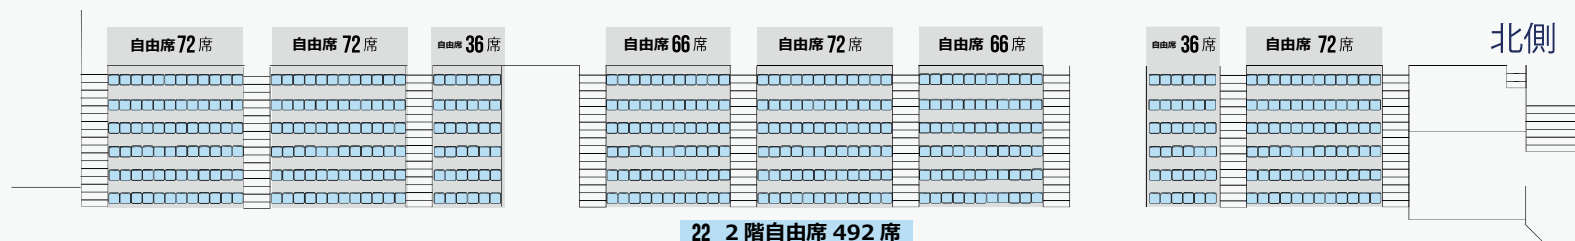

静岡市中央体育館 SEAT MAP

TOTAL CAP : 1324

北側

スコアボード

選手入場導線

アウェイ側

ホーム側

11 1階 BOXシート 42席

1ST FLOOR
400席

2ND FLOOR
924席

1階スコアボード