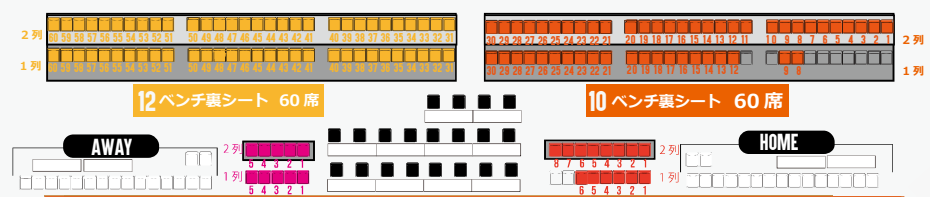

静岡市中央体育館 SEAT MAP

TOTAL CAP : 1324

北側

スコアボード

選手入場導線

アウェイ側

ホーム側

11 1階 BOXシート 42席

1ST FLOOR
400席

2ND FLOOR
924席

1階スコアボード