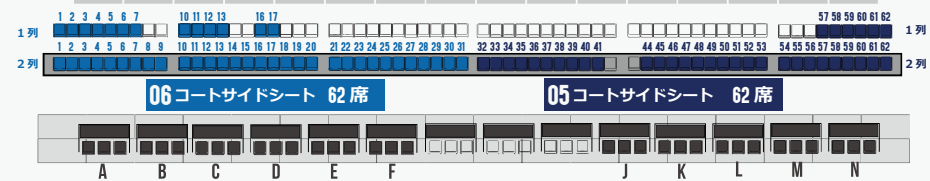

静岡市中央体育館 SEAT MAP

TOTAL CAP : 1324

北側

スコアボード

選手入場導線

アウェイ側

ホーム側

11 1階 BOXシート 42席

1ST FLOOR
400席

2ND FLOOR
924席

1階スコアボード