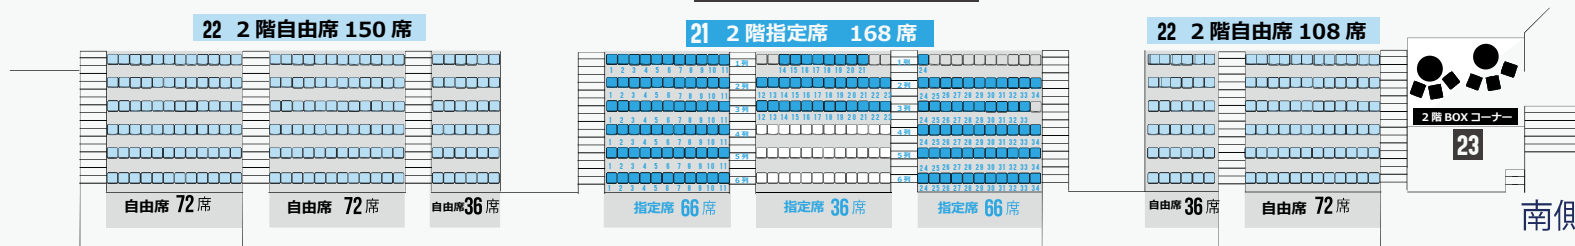

静岡市中央体育館 SEAT MAP

TOTAL CAP : 1324

北側

スコアボード

選手入場導線

アウェイ側

ホーム側

11 1階 BOXシート 42席

1ST FLOOR
400席

2ND FLOOR
924席

1階スコアボード