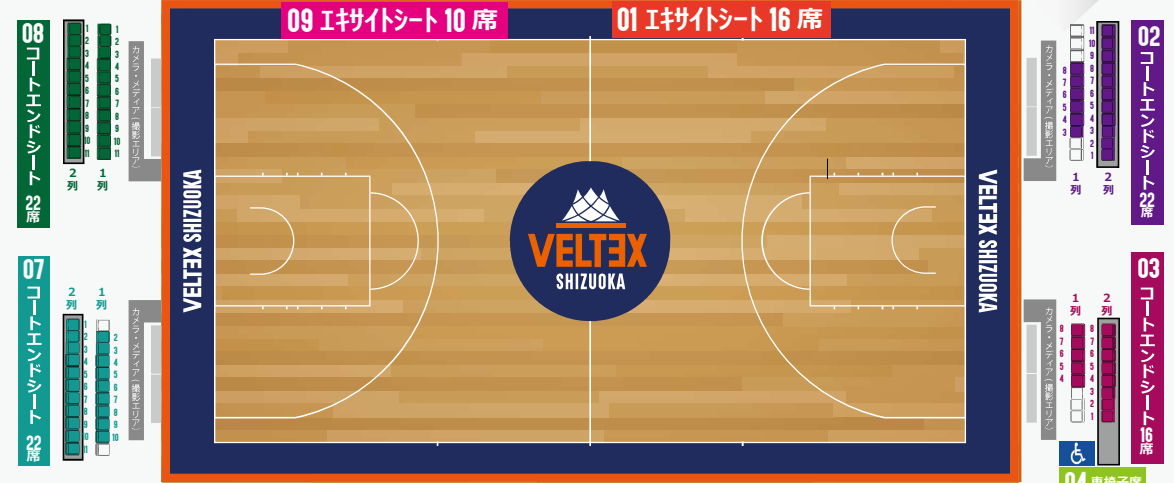

静岡市中央体育館 SEAT MAP

TOTAL CAP : 1324

北側

スコアボード

選手入場導線

アウェイ側

ホーム側

11 1階 BOXシート 42席

1ST FLOOR
400席

2ND FLOOR
924席

1階スコアボード