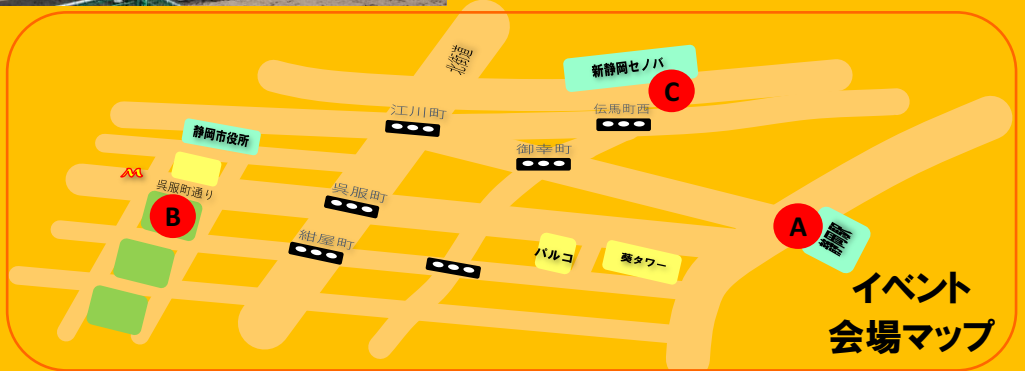

SHIMIZU
S-PULSE

2019シーズン
J1リーグ

開幕カード決定!

シーズン開幕戦

2019.2.23 SAT.

清水エスパルス VS サンフレッチェ広島

エディオンスタジアム広島

ホーム開幕戦

2019.3.2 SAT.

清水エスパルス VS ガンバ大阪

IAIスタジアム日本平